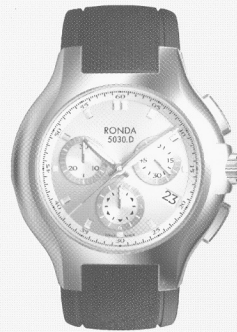

TECHNICAL SUMMARY

RONDA mastertech

www.ronda-mastertech.com

Caliber	Size	Ø Case fitting	Mvt. height	Stem height	Swiss Made	Swiss Parts	Battery	Battery-life (theoretical)
6003.D	11½'''	25.60	2.50	1.00	4/G EOL		373	40 m
6004.D	11½'''	25.60	2.50	1.00	5/G EOL		373	40 m
6003.B	11½'''	25.60	3.30	1.80	4/G EOL	1/N	373	40 m
6004.B	11½'''	25.60	3.30	1.80	5/G EOL	1/N	373	40 m
6203.B	11½'''	25.60	3.30	1.80	5/G EOL	1/N	373	40 m
7003.B	15'''	33.80	5.60	3.30	4/G EOL		381	48 m
7004.B	15'''	33.80	5.60	3.30	5/G EOL		381	48 m
7003.L	15'''	33.80	5.60	3.30	4/G EOL		381	48 m
7003.N	15'''	33.80	5.60	3.30	4/G EOL		381	48 m
7004.N	15'''	33.80	5.60	3.30	5/G EOL		381	48 m

4,5,7/... = number of jewels

N = Nickel, G = Gilt

EOL = End of Life System

DATE

**RONDA mastertech
Series 6000**

11½''' 25.60 mm
Height 2.50 – 3.30 mm

Cal. 6003.D
3 Hands
Swiss Made

Cal. 6004.D
Small Second
Swiss Made

**RONDA startech
Series 4000**

12½''' 28.00 mm
Height 4.40 mm
Multifunctions

**RONDA startech
Series 5000**

12½''' 28.00 mm
Height 4.40 mm
Chronographs

Cal. 5030.D
Chrono
Swiss Made & Swiss Parts

Cal. 5040.D
Chrono 1/10 Sec.
Swiss Made & Swiss Parts

**RONDA mastertech
Series 7000**

15''' 33.80 mm
Height 5.60 mm